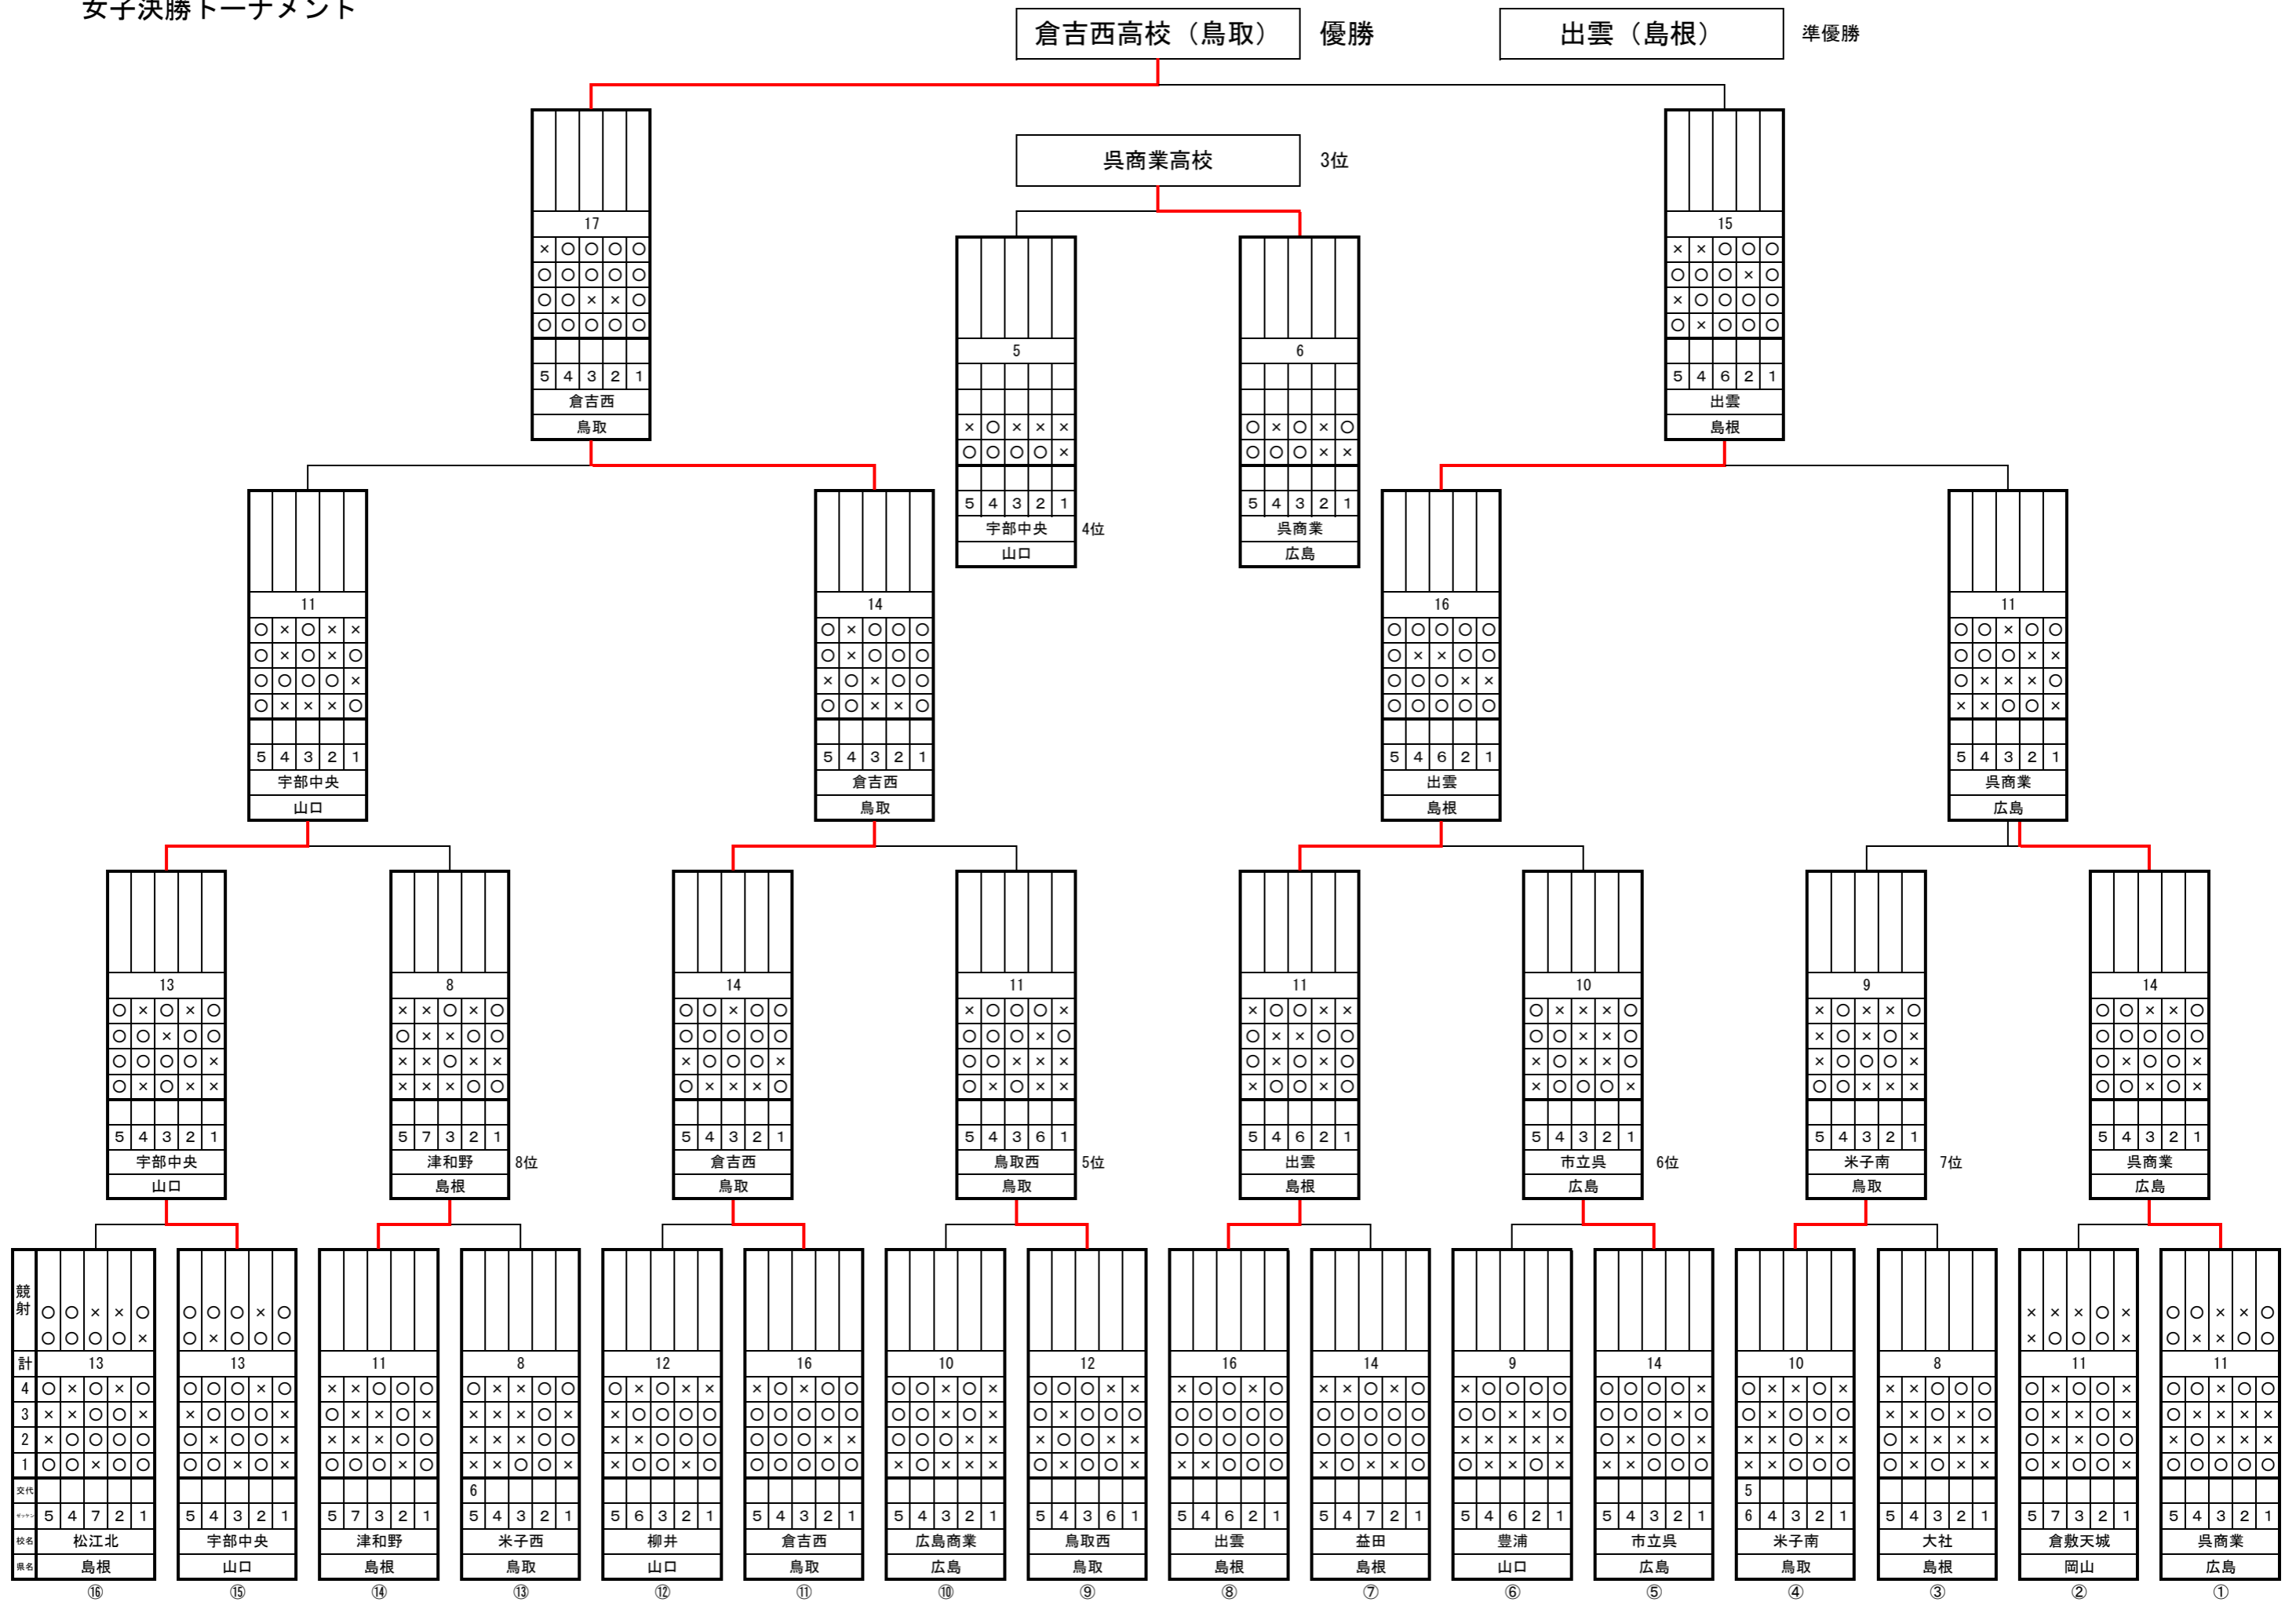

団体女子予選の部(3)

立 順	県 名	学 校 名	ゼ ッ ケ ン 代	予 選				個 人 計	団 体 計	予 選 結 果	
				1	2	3	4				
25	岡山	興陽	1	×	×	×	○	1	8	○	
			2	○	×	×	○	2			
			3	○	○	○	×	3			
			4	×	×	×	×	0			
			5	○	×	○	×	2			
			6								
			7								
26	鳥取	境港総合技術	1	○	○	○	○	4	11	○	
			2	×	×	×	○	1			
			3	×	×	×	×	0			
			4	6	×	○	○	×			2
			5	○	○	○	○	4			
			6								
			7								
27	鳥根	松江市立女子	1	×	×	○	×	1	6	○	
			2	7	×	×	×	○			1
			3	×	×	○	×	1			
			4	6	×	×	○	×			1
			5	×	○	○	×	2			
			6								
			7								
28	山口	宇部中央	1	○	○	○	○	4	13	○	
			2	×	○	×	○	2			
			3	○	×	○	×	2			
			4	×	○	○	×	2			
			5	○	○	○	×	3			
			6								
			7								

立 順	県 名	学 校 名	ゼ ッ ケ ン 代	予 選				個 人 計	団 体 計	予 選 結 果	
				1	2	3	4				
29	広島	広島商業	1	×	○	○	○	3	12	○	
			2	○	×	○	×	2			
			3	○	×	○	○	3			
			4	○	×	×	×	1			
			5	○	×	○	○	3			
			6								
			7								
30	岡山	岡山操山	1	○	○	○	○	4	6	○	
			2	×	×	×	×	0			
			3	×	×	×	×	0			
			4	×	×	×	○	1			
			5	×	×	○	×	1			
			6								
			7								
31	鳥取	鳥取西	1	×	×	○	○	2	15	○	
			2	6	×	○	×	×			1
			3	○	○	○	○	4			
			4	○	○	○	○	4			
			5	○	○	○	○	4			
			6								
			7								
32	鳥根	出雲	1	○	○	○	×	3	15	○	
			2	○	○	○	○	4			
			3	6	○	○	×	○			3
			4	○	○	○	×	3			
			5	○	×	○	×	2			
			6								
			7								

女子決勝トーナメント